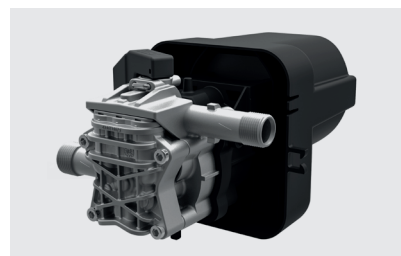

KRX PLUS

WPS SYSTEM

soft

medium

hard

MODELO:
KRX 1450 Plus

ARTÍCULO:
C2580AR

Ergonomic handle with lance and gun storage

Empuñadura ergonómica con alojamiento para pistola y lanza

Rubber hose R1 1/4

Manguera R1 1/4

PT03 BRUSH

WPS SYSTEM

Select the washing program

Selección de modo de lavado

Integrated detergent tank, easily removable

Depósito de detergente integrado, fácilmente removable.

Frontal coupling for connection to the water mains

Acople frontal de ingreso de agua.

FOR MORE INFO:
MAGGIOR INFORMAZIONI: