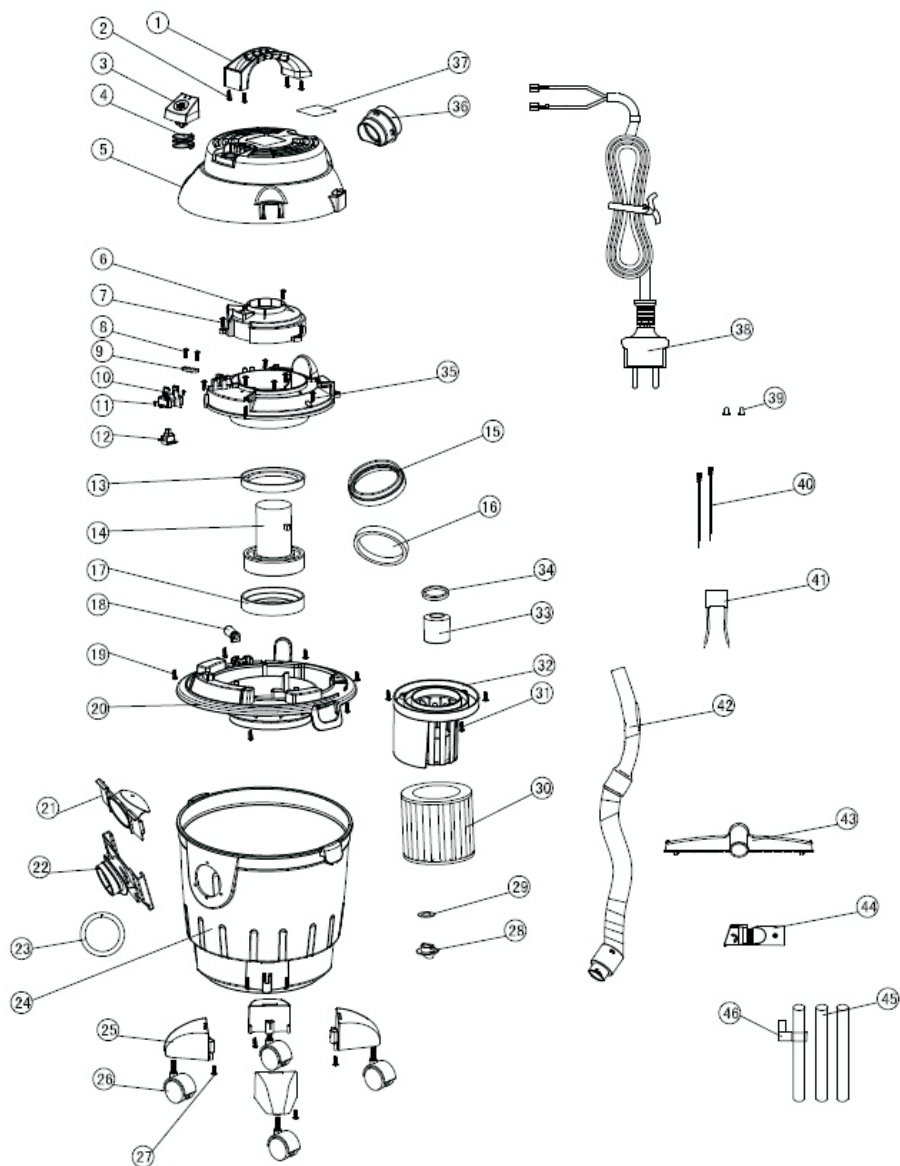

DESPIECE G2202AR / 12 LITROS

---

**LISTA DE PARTES G2202AR / 12 LITROS**

---

1. Empuñadura de transporte
2. Tornillo ST3,9x16
3. Cobertura del interruptor
4. Resorte del interruptor
5. Tapa superior
6. tapa superior del motor
7. Tornillo ST3,9x16
8. Tornillo ST3,9x14
9. Prensa cable
10. Placa soporte del interruptor
11. Tornillo ST2,9x12
12. Interruptor
13. Anillo de sello superior
14. Motor 800W
15. Anillo de sello 1
16. Anillo de sello 2
17. Anillo de sello inferior del motor
18. Pasa cordón
19. Tornillo ST3,9x20
20. Base del motor
21. Conector de succión
22. Cubierta del conector de succión
23. Sello del conector de succión
24. Tacho de 18 litros
25. Soporte de la rueda
26. Conjunto de rueda
27. Tornillo ST3,9c14
28. Perilla de traba
29. Anillo de sello 3
30. Filtro HEPA
31. Tornillo ST3,9x14
32. Marco del filtro HEPA
33. Flotante
34. Anillo de sello del flotante
35. Media tapa del motor
36. Conector salida del soplador
37. Etiqueta de identificación
38. Cable y ficha
39. Tapa del conector
40. Cable conector
41. Capacitor de 0,15µF
42. Manguera
43. Cepillo para seco y húmedo
44. Cepillo 2 en 1
45. Tubo plástico en tres tramos
46. Gancho.