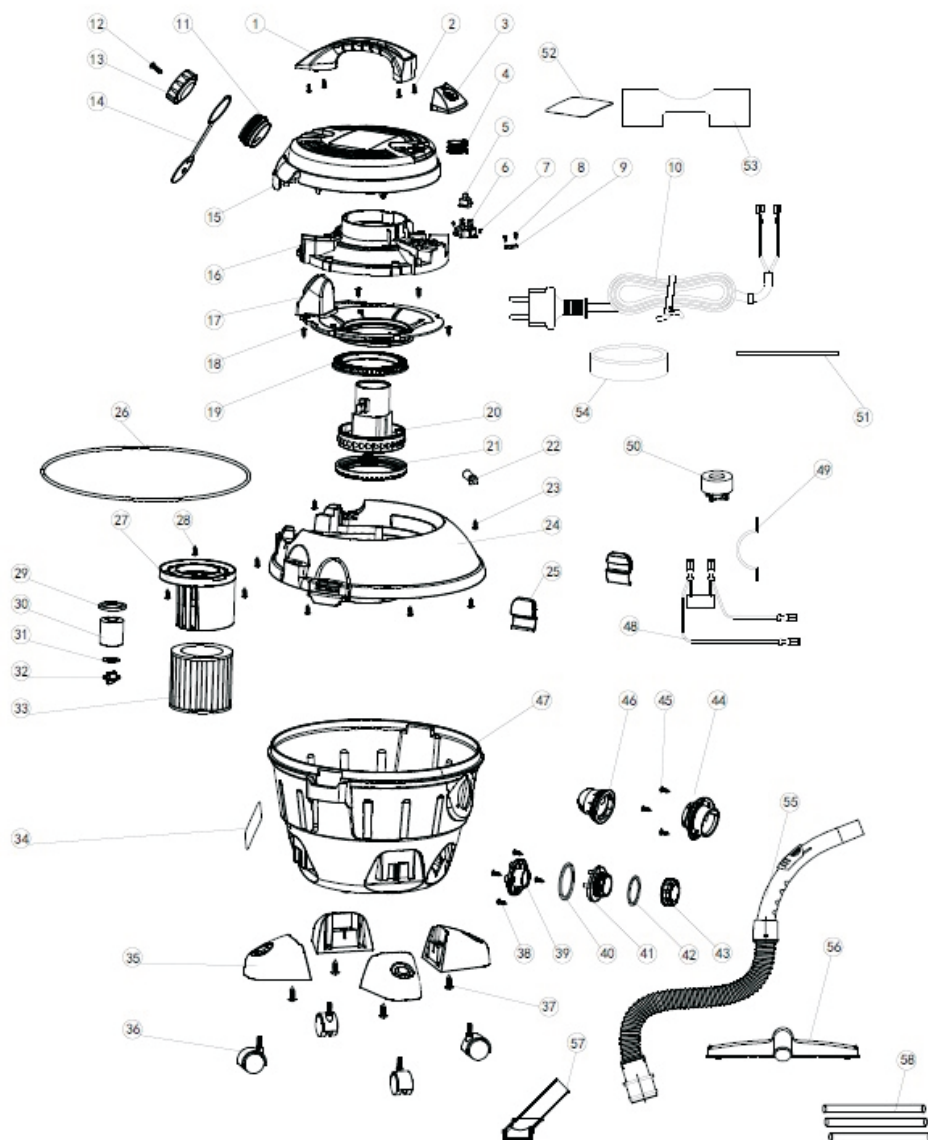

DESPIECE G2203AR - 25 LITROS / G2204AR - 35 LITROS

LISTA DE PARTES G2203AR - 25 LITROS / G2204AR - 35 LITROS

1. Empuñadura de transporte
2. Tornillo ST3,9x14
3. Botón encendido/apagado
4. Resorte del botón
5. Interruptor
6. Soporte de interruptor
7. Tornillo ST2,9x12
8. Tornillo ST3,9x14
9. Prensa cable
10. Cable y ficha 5,4m
11. Conector del soplador
12. Tornillo ST3,9x14
13. Botón del soplador
14. Tapa del soplador
15. Tapa superior
16. Cubre motor superior
17. Cubierta media del motor
18. Tornillo ST3,9x25
19. Anillo interno de sello
20. Motor 220V 1200W
21. Anillo de sello
22. Pasa cordón
23. tornillo ST3,9x25
24. Tapa inferior motor
25. Enganche de cierre
26. Anillo de sello
27. Marco del filtro HEPA
28. Tornillo ST2,9x14
29. Anillo de sello
30. Flotante
31. Anillo de sello
32. Perilla pestillo
33. Filtro HEPA
34. Etiqueta de identificación
36. Conjunto de ruedas
37. Tornillo ST3,9x20
37. Tornillo ST3,9x20
38. Tornillo ST3,9x16
39. Soporte interior
40. Anillo de goma
41. Cubierta rotativa
42. Anillo de goma O
43. Tapón
44. Conector de succión
45. Tornillo ST3,9x12
46. Caja cubierta de succión
47. Tacho aspiradora 25 ó 35L
48. Cables con capacitor 0.22µF
- 49- Anillo de sello
50. conjunto
51. Anillo de sello de goma
52. Etiqueta de advertencia
53. Esponja 12mm
54. Esponja absolvedora del ruido
55. Conjunto manguera y empuñadura
56. Cepillo de piso
57. Cepillo pequeño
58. Triple caños de extensión.