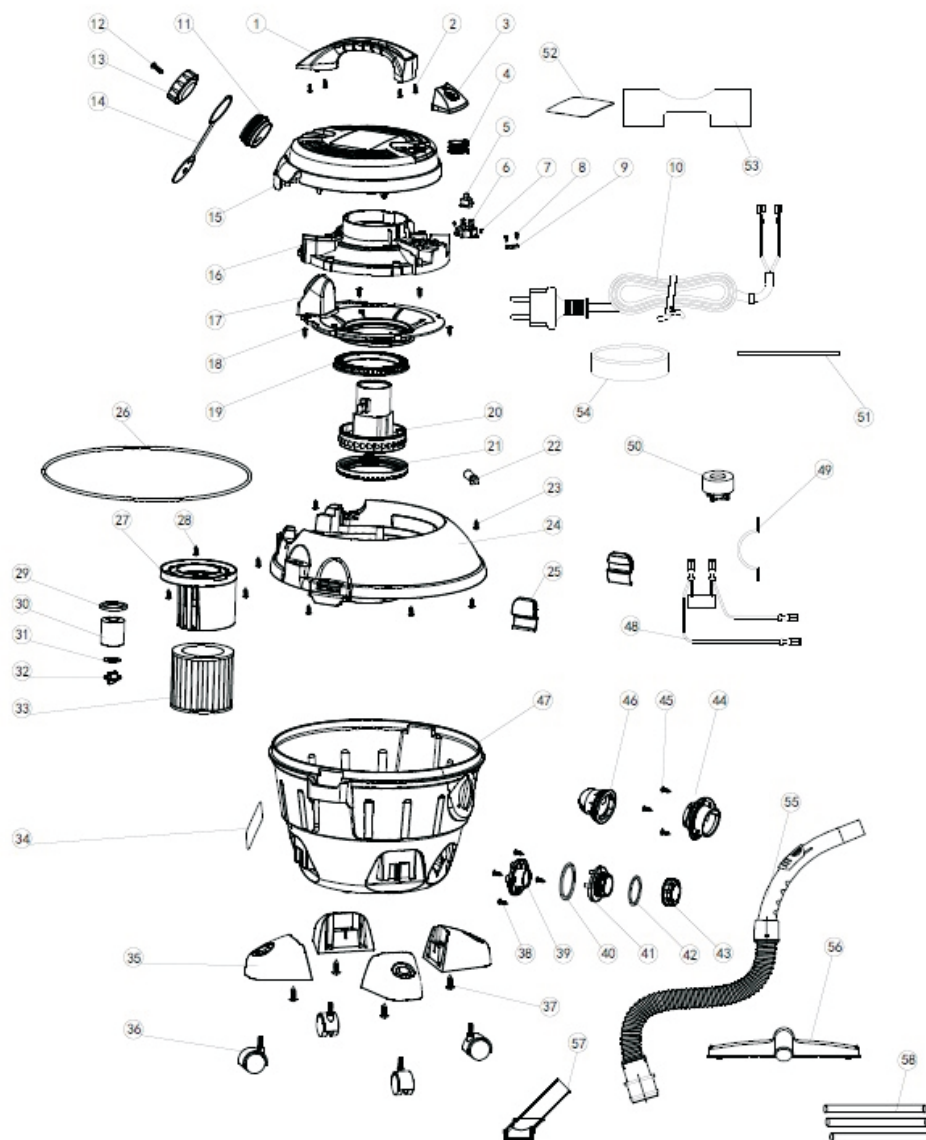

DESPIECE G2203AR - 25 LITROS / G2204AR - 35 LITROS

LISTA DE PARTES G2203AR - 25 LITROS / G2204AR - 35 LITROS

1. Empuñadura de transporte
2. Tornillo ST3,9x14
3. Botón encendido/apagado
4. Resorte del botón
5. Interruptor
6. Soporte de interruptor
7. Tornillo ST2,9x12
8. Tornillo ST3,9x14
9. Prensa cable
10. Cable y ficha 5,4m
11. Conector del soplador
12. Tornillo ST3,9x14
13. Botón del soplador
14. Tapa del soplador
15. Tapa superior
16. Cubre motor superior
17. Cubierta media del motor
18. Tornillo ST3,9x25
19. Anillo interno de sello
20. Motor 220V 1200W
21. Anillo de sello
22. Pasa cordón
23. tornillo ST3,9x25
24. Tapa inferior motor
25. Eganche de cierre
26. Anillo de sello
27. Marco del filtro HEPA
28. Tornillo ST2,9x14
29. Anillo de sello
30. Flotante
31. Anillo de sello
32. Perilla pestillo
33. Filtro HEPA
34. Etiqueta de identificación
36. Conjunto de ruedas
37. Tornillo ST3,9x20
37. Tornillo ST3,9x20
38. Tornillo ST3,9x16
39. Soporte interior
40. Anillo de goma
41. Cubierta rotativa
42. Anillo de goma O
43. Tapón
44. Conector de succión
45. Tornillo ST3,9x12
46. Caja cubierta de succión
47. Tacho aspiradora 25 ó 35L
48. Cables con capacitor 0.22µF
- 49- Anillo de sello
50. conjunto
51. Anillo de sello de goma
52. Etiqueta de advertencia
53. Esponja 12mm
54. Esponja absolvedora del ruido
55. Conjunto manguera y empuñadura
56. Cepillo de piso
57. Cepillo pequeño
58. Triple caños de extensión.