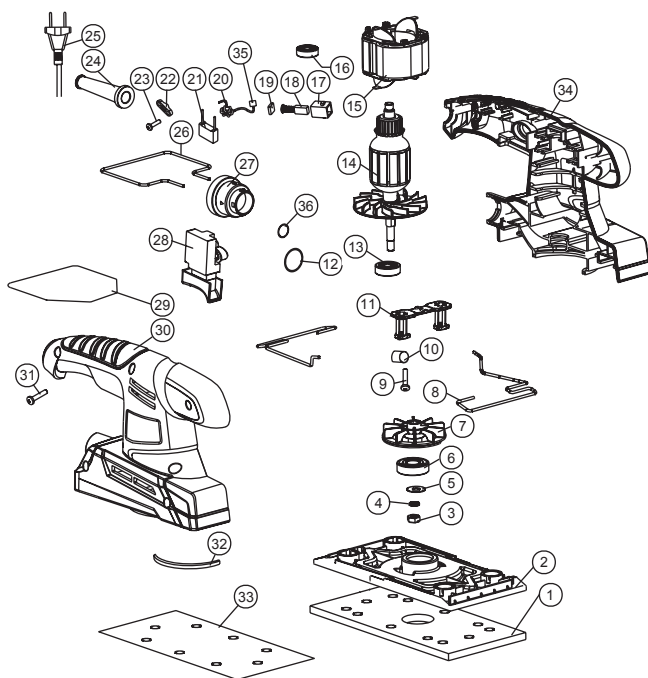

ESPAÑOL

DESPIECE & LISTADO DE PARTES

- | | |
|--------------------------|--------------------------|
| 1 Base de goma | 19 Tapa porta carbón |
| 2 Base plástica | 20 Inductor |
| 3 Tuerca M6 | 21 Capacitor |
| 4 Arandela elástica M6 | 22 Prensa cable |
| 5 Arandela de rodamiento | 23 Tornillo ST4x18 |
| 6 Rodamiento 6001 | 24 Pasa cordón |
| 7 Ventilador | 25 Cable y ficha |
| 8 Prensa lija de alambre | 26 Alambre de bolsa |
| 9 Tornillo M14x14 | 27 Conector de bolsa |
| 10 Buje de goma | 28 Interruptor |
| 11 Columna plástica | 29 Bolsa colectora |
| 12 Anillo de goma 'O' | 30 Carcasa derecha |
| 13 Rodamiento 608 | 31 Tornillo ST4x18 |
| 14 Rotor | 32 Filtro |
| 15 Estator | 33 Papel de lija |
| 16 Rodamiento 607 | 34 Carcasa izquierda |
| 17 Porta carbón | 35 Terminal porta carbón |
| 18 Escobilla de carbón | 36 Anillo de goma 'O' |