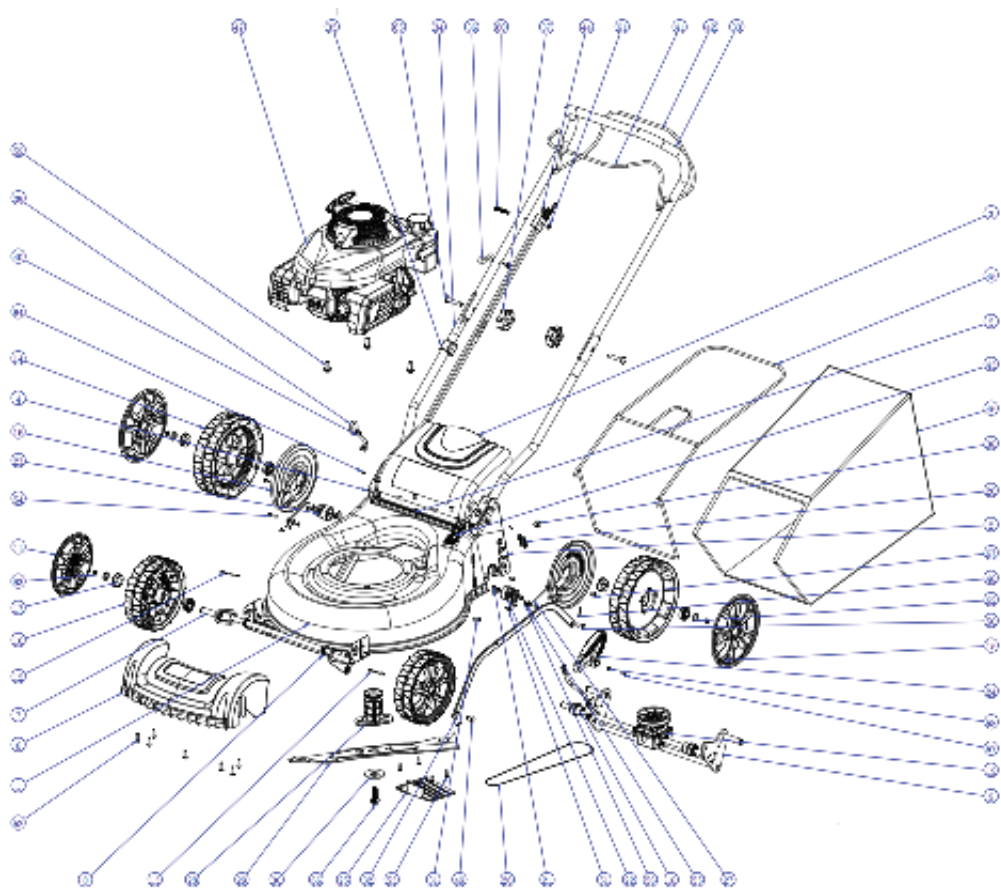

DESPIECE - MAQUINA

LISTA DE PARTES - MAQUINA

1. Chasis
2. Pedestal
3. Escudo deflector
4. Eje del deflector
5. Resorte
6. Protector frontal
7. Eje frontal
8. Buje
9. Conjunto eje tractor
10. Rueda de 7"
11. Tapa cubo 7"
12. Resorte
13. Resorte
14. Rueda de 8"
15. Tapa cubo 8"
16. Protector transmisión cubo 8"
17. Rodamiento
18. Brida de eje
19. Caja de engranajes
20. Resorte
21. Pasador estriado
22. Engranaje L izquierdo
23. Engranaje R derecho
24. Empuñadura de regulación de la altura
25. Tapa rejilla plástica
26. Correa de transmisión
27. Resorte
28. Porta cuchilla
29. Cuchilla de 18"
30. Arandela
31. Sello
32. Varilla conectora
33. Empuñadura superior
34. Empuñadura inferior
35. Sujetador
36. Sujetador
37. Tuerca
38. Tuerca
39. Clavija
40. Tuerca
41. Manija de parada
42. Manija de activación de la tracción
43. Conector de agua
44. Cable de mando de embrague
45. Armazón de la bolsa
46. Conjunto bolsa
47. Conjunto de motor
48. Pasador
49. Pasador
50. Pasador
51. Tornillo
52. Tornillo
53. Tornillo
54. Tornillo
55. Arandela
56. Tuerca
57. Tornillo
58. Tuerca
59. Tornillo
60. Tornillo
61. Tuerca
62. Arandela
63. Arandela
64. Pasador