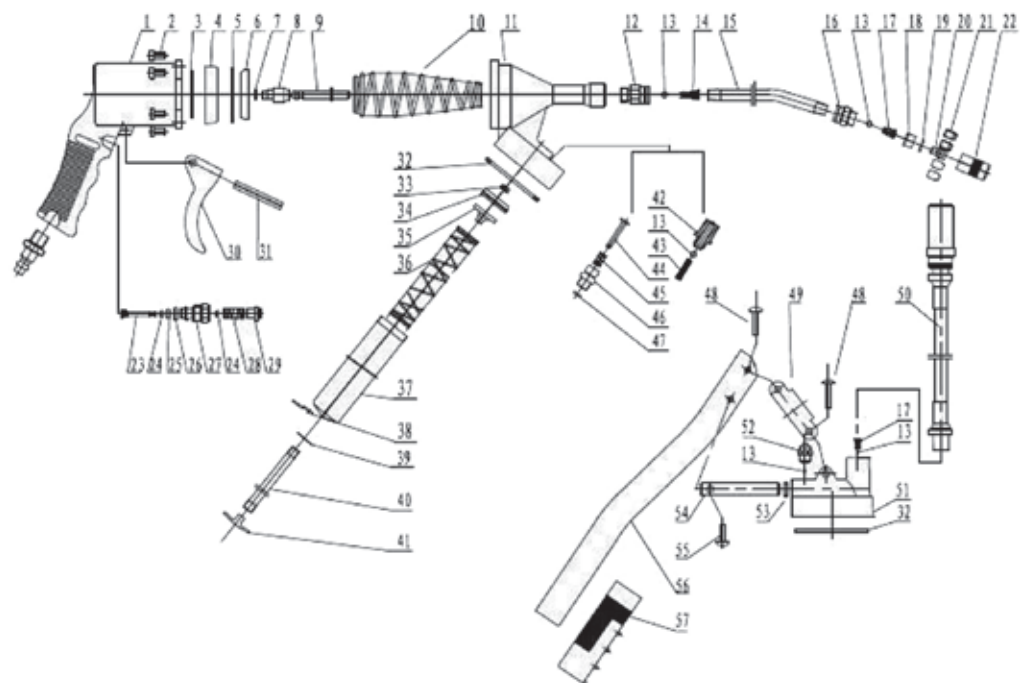

DESPIECE

LISTA DE PARTES

---

1. Cuerpo de la pistola
2. Tornillo M4x12
3. Arandela
4. Pistón
5. Arandela
6. Asiento del pistón
7. Anillo de goma 'O' 6x1
8. Conector
9. Vástago
10. Resorte
11. Cabeza de la pistola
12. Asiento del resorte
13. Bolilla de acero
14. Resorte
15. Caño de grasa
16. Tuerca de unión
17. Seguro de anillo
18. Arandela de sello
19. Arandela plana
20. Pico
21. Placa guía
22. Boquilla conectora
23. Eje del gatillo
24. Anillo de goma 3,75x1,8
25. Anillo de goma 6,3x1,8
26. Anillo de goma 9x1,8
27. Asiento de la válvula
28. Resorte
29. Asiento del resorte
30. Gatillo
31. Pasador 3x14
32. Arandela
33. Tuerca M8
34. Arandela
35. Asiento de resorte
36. Resorte
37. Tanque
38. Cierre
39. Arandela plana
40. Tuerca moleteada
41. Empuñadura
42. Alemite de carga del depósito
43. Resorte
44. Remache
45. Resorte
46. Asiento
47. Anillo de goma 3,5x1,5