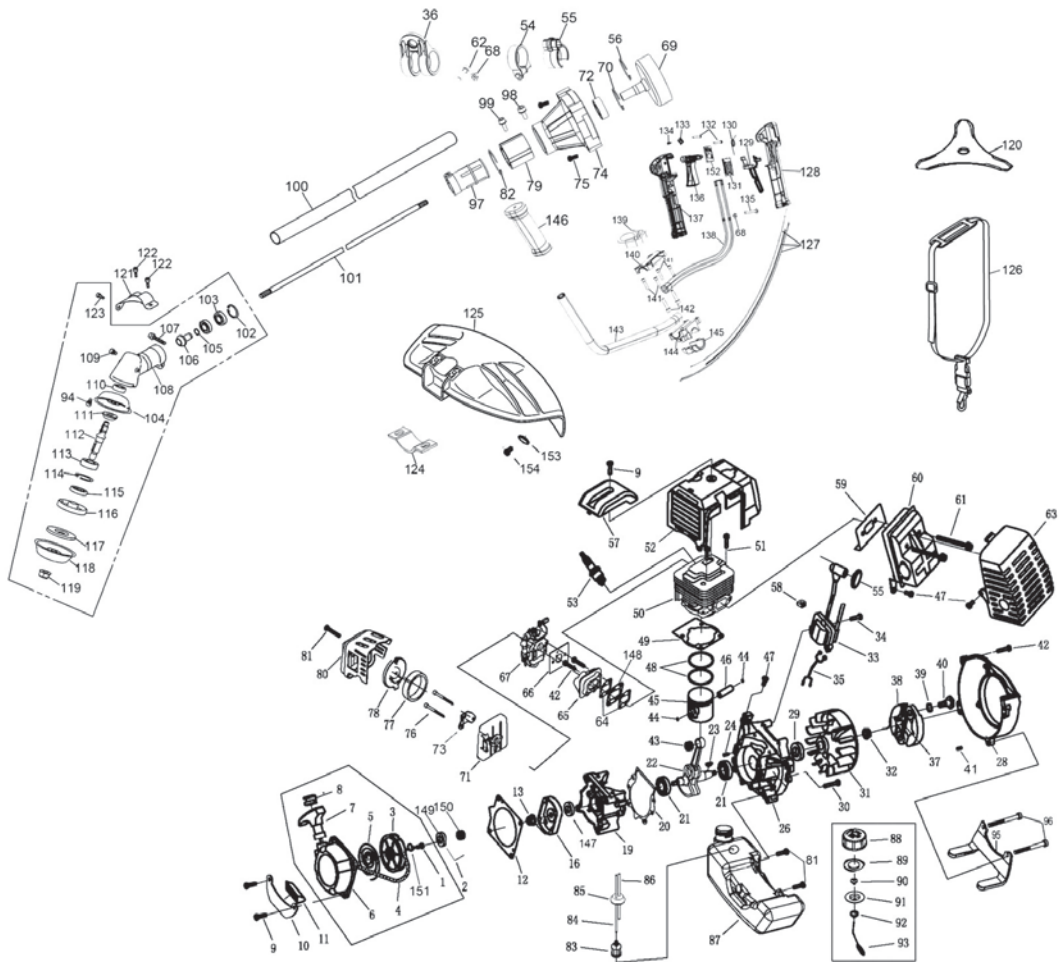

DESPIECE Y LISTADO DE PARTES

DESMALZADORA 40 cc

1 Tornillo	61 Tornillo M6 x 55	113 Rodamiento 6002
2 Eje de polea arranque	62 Tornillo M5 x 20	114 Anillo Ø32
3 Polea arranque	63 Cubre silenciador	115 Retén FB20 x 32
4 Cordel arranque	64 Junta admisión	116 Platillo apoya cuchilla
5 Resorte arranque	65 Aislación admisión	117 Platillo sujeta cuchilla
6 Caja arranque	66 Junta carburador	118 Brida
7 Manija de arranque	67 Carburador	119 Tuerca M10
8 Tapa manija arranque	68 Tuerca M5	120 Cuchilla
9 Tornillo M5 x 20	69 Cubre embrague	121 Protector
10 Pata de máquina	70 Anillo Ø 35	122 Tornillo
11 Goma de pata	71 Cubierta filtro de aire	123 Tornillo
12 Arandela arranque	72 Rodamiento 6002	124 Fijación protección
13 Tuerca M8	73 Soporte filtro de aire	125 Protector plástico
19 Caja cigüeñal izquierda	74 Caja de embrague	126 Arnés
20 Junta caja cigüeñal	75 Tornillo M6 x 30	127 Conjunto de cables
21 Rodamiento 6202	76 Tornillo M5 x 55	128 Media empuñadura derecha
22 Conjunto cigüeñal/biela	77 Esponja filtro de aire	129 Palanca de seguro
23 Chaveta medialuna 3 x 13	78 Placa del filtro de aire	130 Resorte de gatillo
24 Chaveta caja cucueñal	79 Junta	131 Ojalillo de gatillo
28 Tapa caja cigüeñal	80 Cubierta filtro de aire	132 Tornillo 4,9 x 19
29 Retén FB15 x 30	81 Tornillo M5 x 14	133 Placa de interruptor
30 Tornillo M5 x 30	82 Anillo Ø 45	134 Tornillo 2,9 x 6
31 Volante magnético	83 Filtro de combustible	135 Tornillo M5 x 30
32 Tuerca M8	84 Tubo del filtro	136 Gatill
33 Bobina encendido	85 Soporte manguera de combustible	137 Empuñadura derecha
34 Tornillo M5 x 20	86 Manguera de combustible	138 Caño empuñadura derecha
35 Cable interruptor	87 Tanque de combustible	139 Sujetador cable
36 Enganche arnés	88 Tapa del tanque	140 Abrazadera superior
37 Resorte del centrifugo	89 Junta tape tanque	141 Tornillo M5 x 25
38 Conjunto embrague	90 Ventilación	142 Tornillo M6 x 25
39 Arandela	91 Soporte ventilador	143 Caño empuñadura izquierda
40 Tornillo embrague	92 Tapa ventilador	144 Abrazadera intermedia
41 Pasador tapa cigüeñal	93 Soporte de tapa	145 Abrazadera inferior
42 Tornillo M5 x 25	94 Tornillo M5 x 10	146 Empuñadura izquierda
43 Rodamiento agujas K10 x 13 x 16	95 Protector del tanque	147 Retén de aceite
44 Seguro perno pistón	96 Tornillo	148 Placa de carburador
45 Pistón	97 Conector caño	149 Arandela
46 Perno de pistón	98 Tornillo M5 x 14	150 Resorte
47 Tornillo M5 x 10	99 Tornillo M6 x 25	151 Arandela
48 Aro de pistón	100 Caño de aluminio Ø26	152 Interruptor
49 Junta cilindro	101 Eje de mando	153 Cubierta protección cuchilla
50 Cilindro	102 Anillo Ø26	154 Tornillo 4,2 x 11
51 Tornillo M5 x 20	103 Rodamiento 6000	
52 Cobertura cilindro	104 Brida superior	
53 Bujía	105 Seguro Ø10	
54 Fijación cubierta protectora	106 Piñón	
55 Soporte cable interruptor	107 Tornillo M5 x 25	
56 Seguro Ø 35	108 Caja de engranajes	
57 Cubierta tapa cilindro	109 Tornillo M6 x 10	
58 Amortiguador de goma	110 Rodamiento 6000	
59 Arandela silenciador	111 Engranaje mayor	
60 Silenciador	112 Eje de salida	