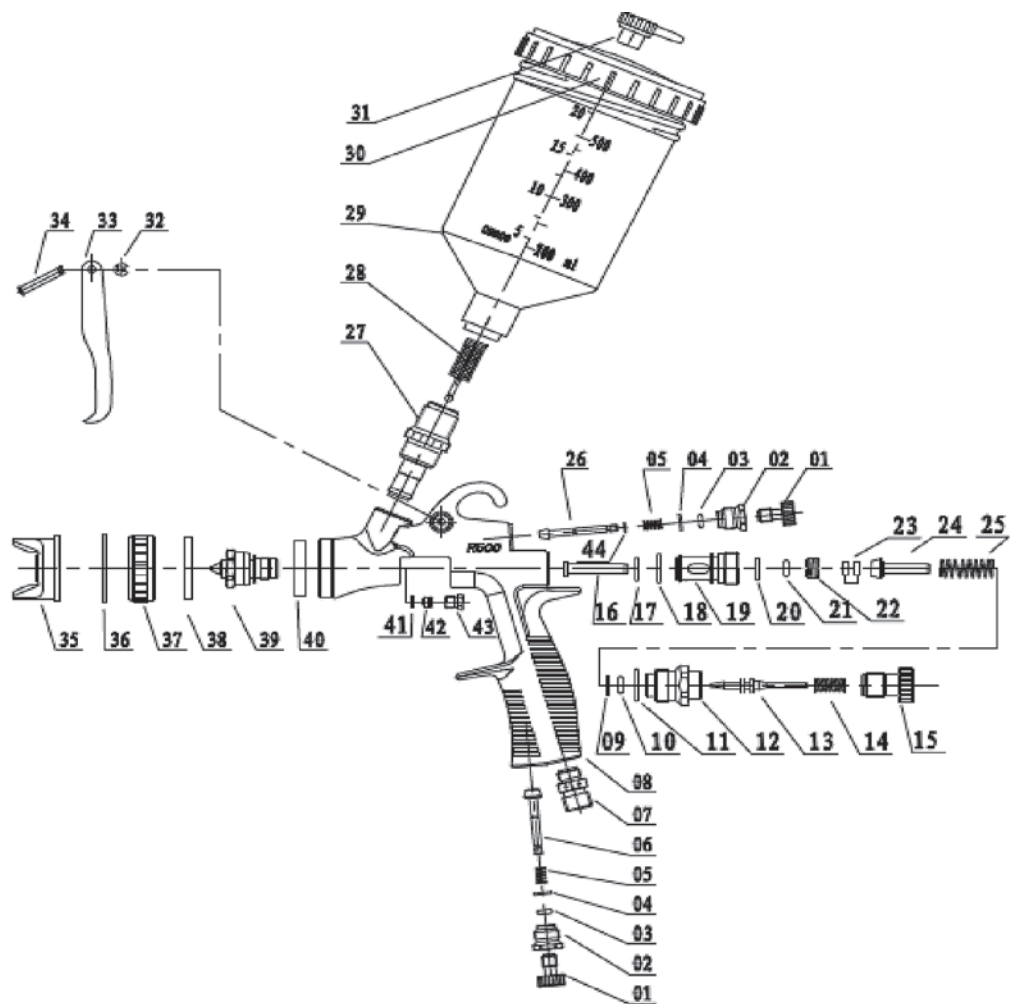

DESPIECE

LISTA DE PARTES

---

1. Tornillo de ajuste de aire
2. Perilla de ajuste de aire
3. Anillo de goma 'O' 3,3x1,5
4. Arandela plana
5. Resorte válvula de aire
6. Válvula de aire
7. Junta de admisión de aire
8. Cuerpo de la pistola
9. Arandela plana
10. Anillo de goma 'O' 4,5x1,8
11. Anillo de goma 'O' 8,7x1,85
12. Perilla de ajuste pintura
13. Aguja de ajuste pintura
14. Resorte de aguja pintura
15. Tornillo ajuste de pintura
16. Vástago del gatillo
17. Anillo de goma 'O' 8,5x1,2
18. Anillo de goma 'O' 10,7x1,7
19. Caja de la aguja
20. Arandela de tapa
21. Anillo de goma 'O' 4,5x1,2
22. Tuerca caja de la aguja
23. Arandela blanda
24. Vástago de la válvula de aire
25. Resorte de la válvula
26. Aguja de atomización
27. Acople de admisión de pintura
28. Filtro de pintura
29. Vaso contenedor
30. Tapa del contenedor
31. Cabeza ventilador
32. Arandela seguro Seeger
33. Gatillo
34. Eje del gatillo
35. Tobera
36. Arandela
37. Tuerca de la tobera
38. Arandela
39. Pico rociador
40. Arandela interna
41. Arandela blanda
42. Arandela de sello
43. Tornillo de dirección
44. Retenedor a presión