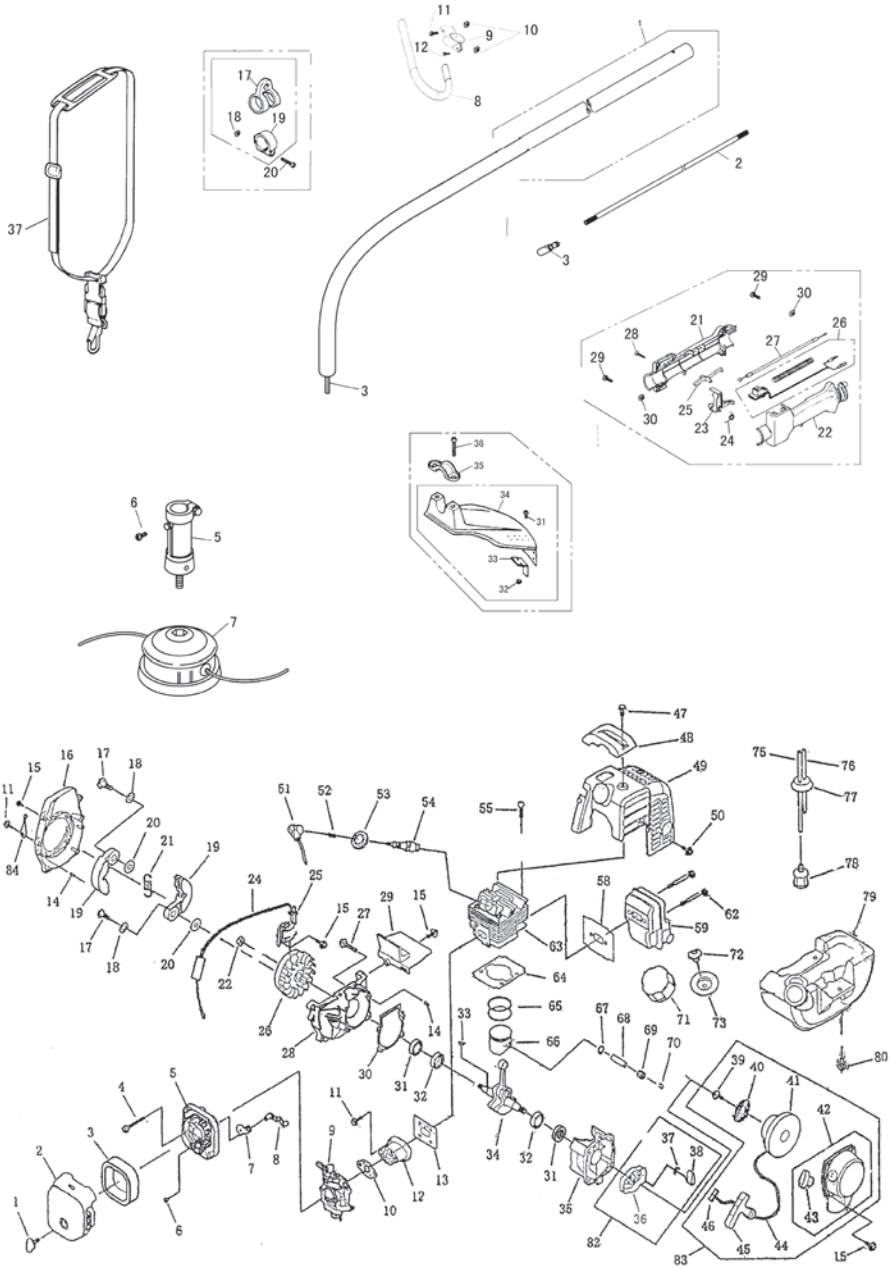

**DESPIECE - BORDEADORA 26 CC**

## **LISTADO DE PARTES - BORDEADORA 26 CC**

---

#### **TRANSMISIÓN Y CABEZAL**

- 1. Caño de aluminio
- 2. Eje de transmisión
- 3. Acople de eje
- 5. Porta cabezal
- 6. Tornillo
- 7. Cabezal porta tanza
- 8. Empuñadura auxiliar
- 9. Abrazadera empuñadura
- 10. Tuerca M6
- 11. Tornillo M6 x 25
- 12. Tornillo M6 x 15
- 17. Enganche de arnés
- 18. Tuerca M5
- 19. Fijación de enganche
- 20. Tornillo M5 x 25
- 21. Empuñadura izquierda
- 22. Empuñadura derecha
- 23. Gatillo
- 24. Resorte de gatillo
- 25. Llave de gatillo
- 26. Cable corta corriente
- 27. Flexible acelerador
- 28. Tornillo 4,2 x 19
- 29. Tornillo M5 x 14
- 30. Tuerca M5
- 31. Tornillo M5 x 14
- 32. Tuerca M5