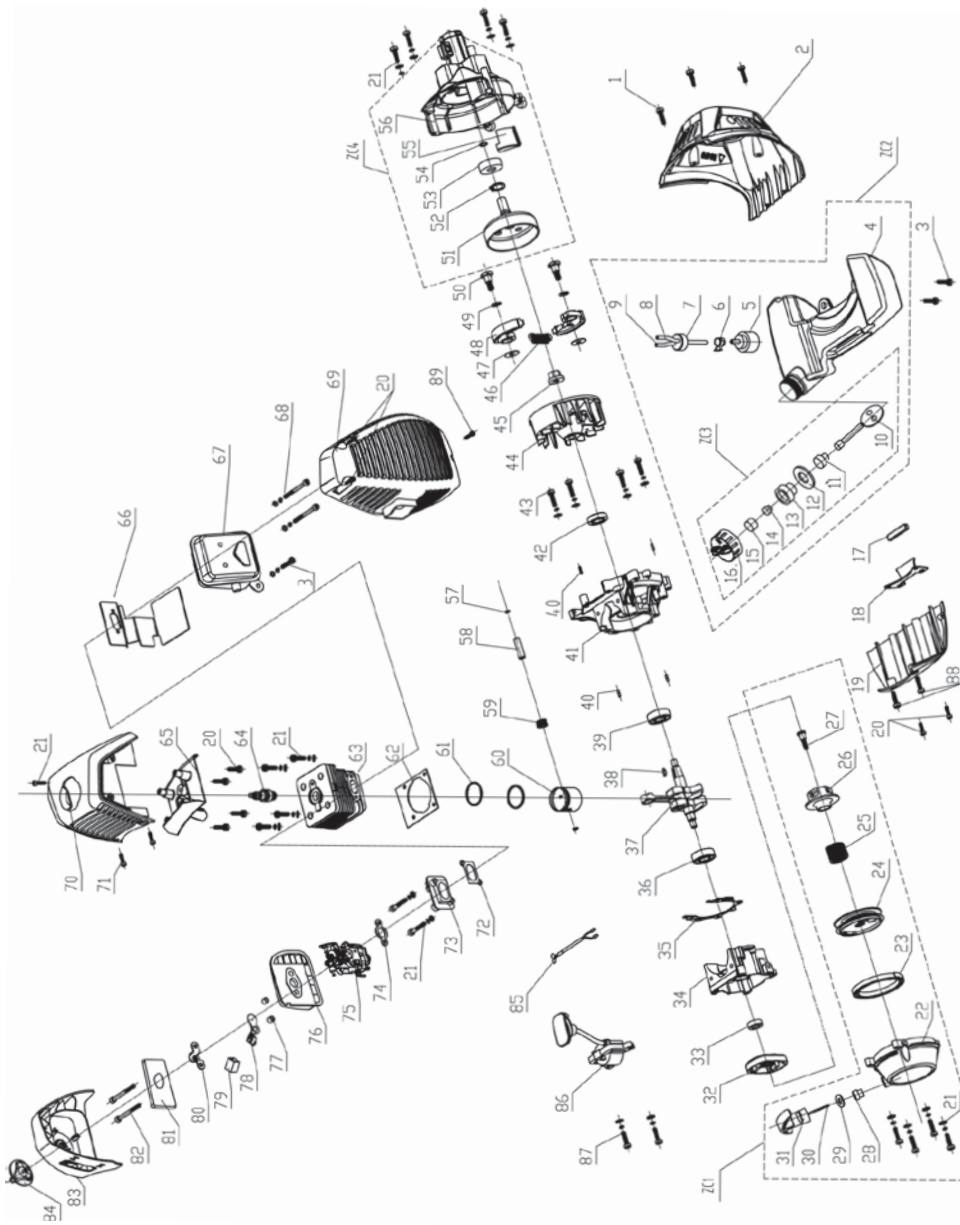

DESPIECE Y LISTADO DE PARTES

MOTOR - Desmalezadora Elite 34cc