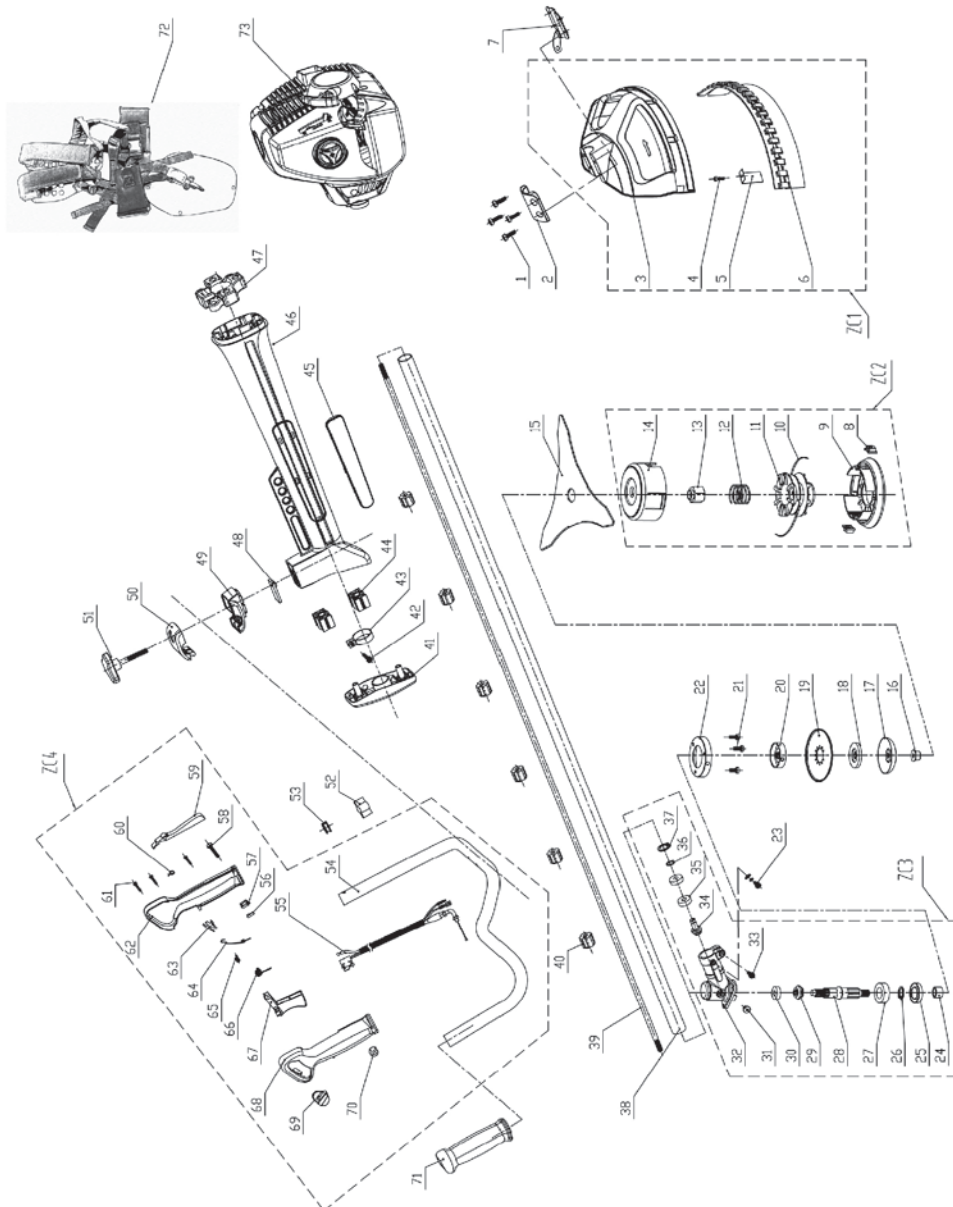

CUERPO - Desmalezadora Elite 34cc