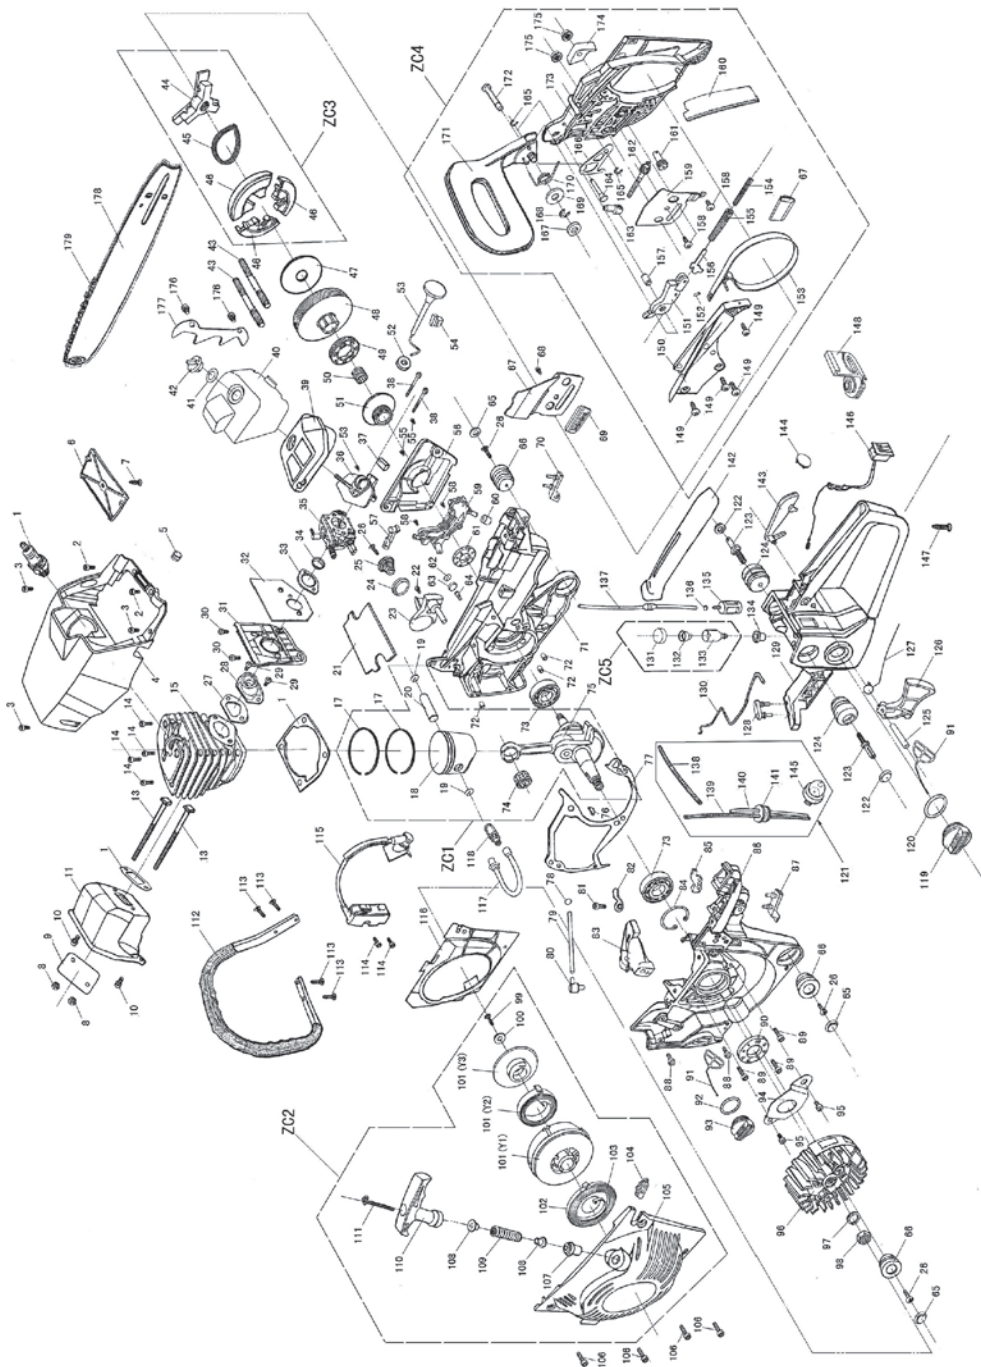

DESPIECE Y LISTADO DE PARTES

ZC1 Conjunto cigüeñal
ZC2 Conjunto de arranque

1 Bujía L8RTF
2 Tornillo
3 Tornillo M5x14
4 Tapa superior
5 Tapón de goma
6 Tapa silenciador
7 Tornillo ST4,2x9,5
8 Tuerca silenciador M5
9 Escudo silenciador
10 Tornillo M5x10
11 Silenciador
12 Junta silenciador
13 Tornillo
14 Tornillo tapa cilindro
15 Cilindro
16 Junta cilindro
17 Aro de pistón
18 Pistón
19 Seguro perno pistón
20 Perno de pistón
21 Junta soporte carburador
22 Tornillo M4x20
23 Atrapa cadena
24 Anillo plástico
25 Resorte cónico
26 Tornillo ST4,8x16
27 Junta admisión cilindro
28 Conector admisión
29 Tornillo M5x14
30 Tornillo M5x14
31 Soporte junta admisión
32 Junta carburador
33 Brida carburador
34 Ojal carburador
35 Carburador
36 Conector filtro aire
37 Tope de goma
38 Tornillo M5x50
39 Filtro de aire
40 Cubierta filtro de aire
41 Junta tapón
42 Tapón filtro
43 Espárrago
44 Soporte segmentos embrague
45 Resorte de embrague
46 Segmento de embrague
47 Arandela de embrague
48 Tambor de embrague
49 Crique
50 Rodamiento agujas
51 Sin fin
52 Ojalillo perilla cebador
53 Perilla
54 Paragolpes perilla cebador
55 Tornillo
56 Cubierta bomba de aceite
57 Pico salida aceitador
58 Tornillo
59 Bomba de aceite
60 Filtro bomba de aceite
61 Buscador de aceite